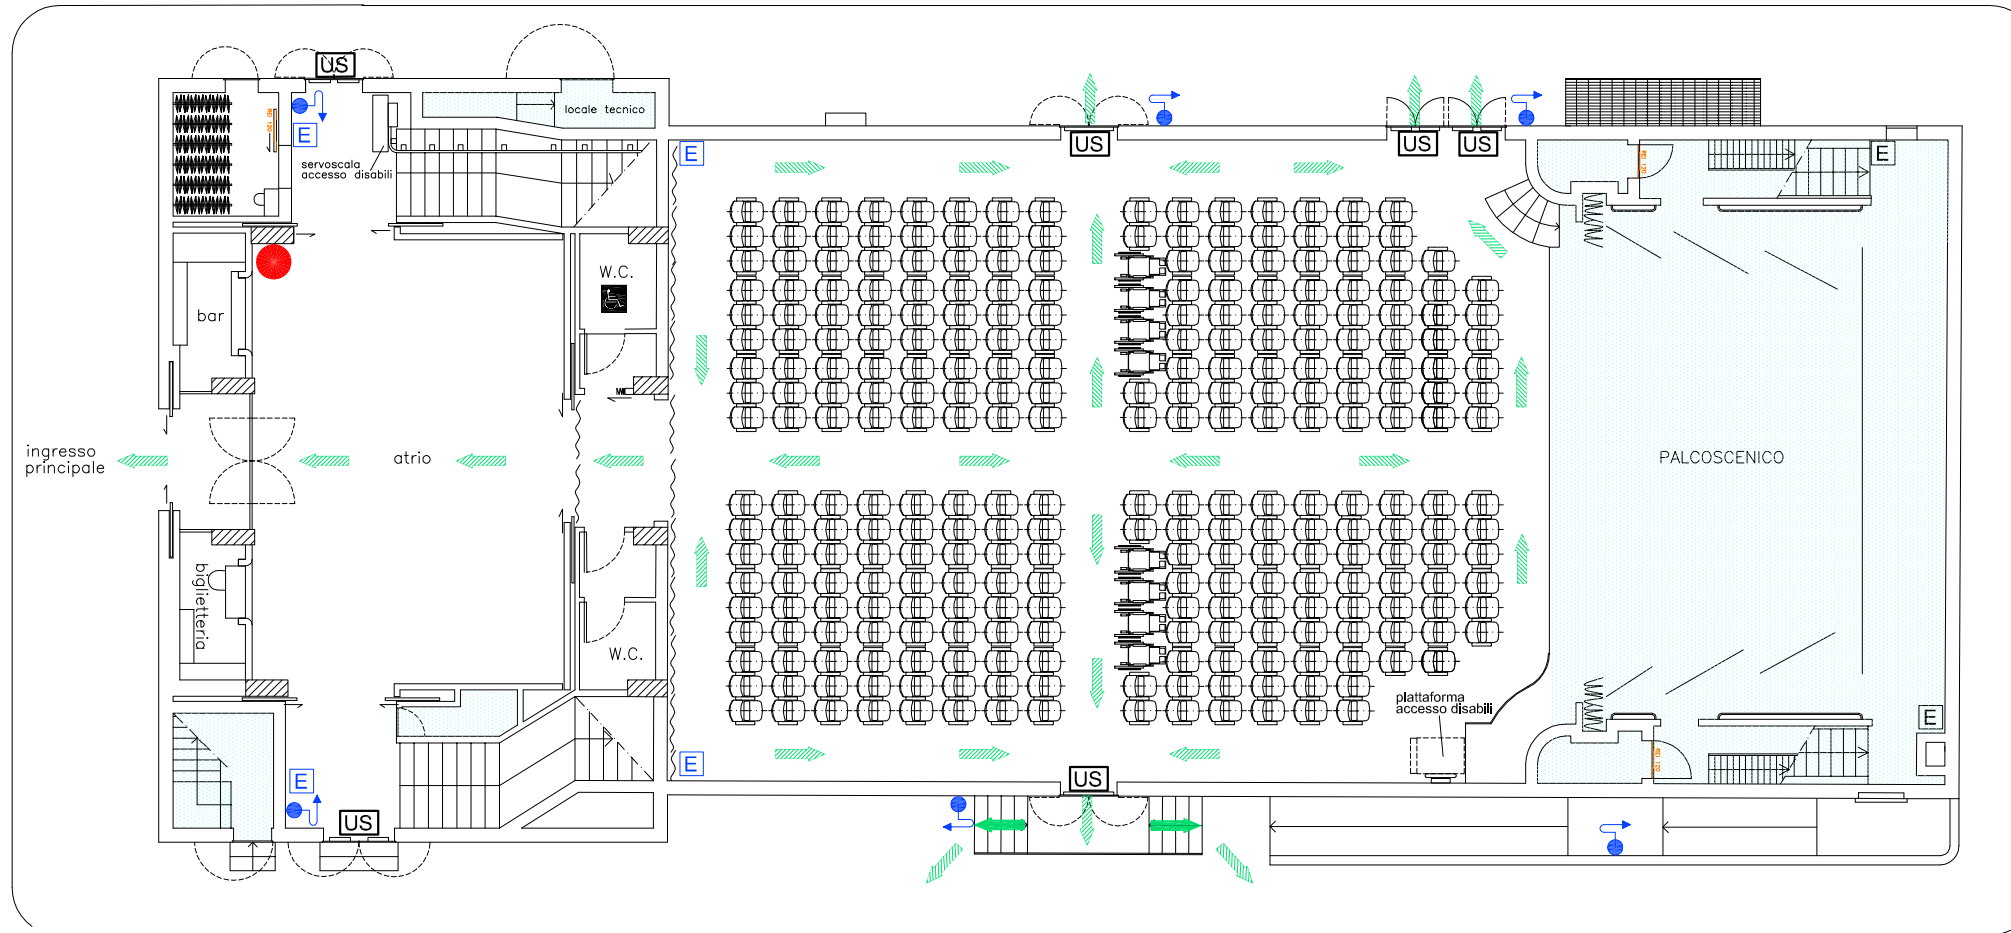

via Sup. Nazionale Abetone

via Monte Grappa

via Piave

Legenda	
	Voi siete qui
	Estintore
	Idrante
	Vie di fuga

NORME COMPORTAMENTALI PER IL PUBBLICO IN CASO DI:
EMERGENZA

PUBLIC BEHAVIOUR REGULATION IN CASE:
EMERGENCY

- * Dirigersi verso le uscite più vicine;
- * Osservare le indicazioni degli addetti di sala;
- * Non rientrare per nessun motivo;
- * All'esterno non sostare in prossimità degli ingressi;

- * Go towards the nearest exits;
- * Keep attention to the personnel emergency indications;
- * Do not come back inside for any reasons;
- * Once outside do not stay near the entries;

COMUNE DI MARANELLO TEATRO - AUDITORIUM "ENZO FERRARI"	
	
PIANO DI EMERGENZA Servizio Prev. Protezione Comune di Maranello	
PIANO TERRA - PLATEA	DATA: APR 2017