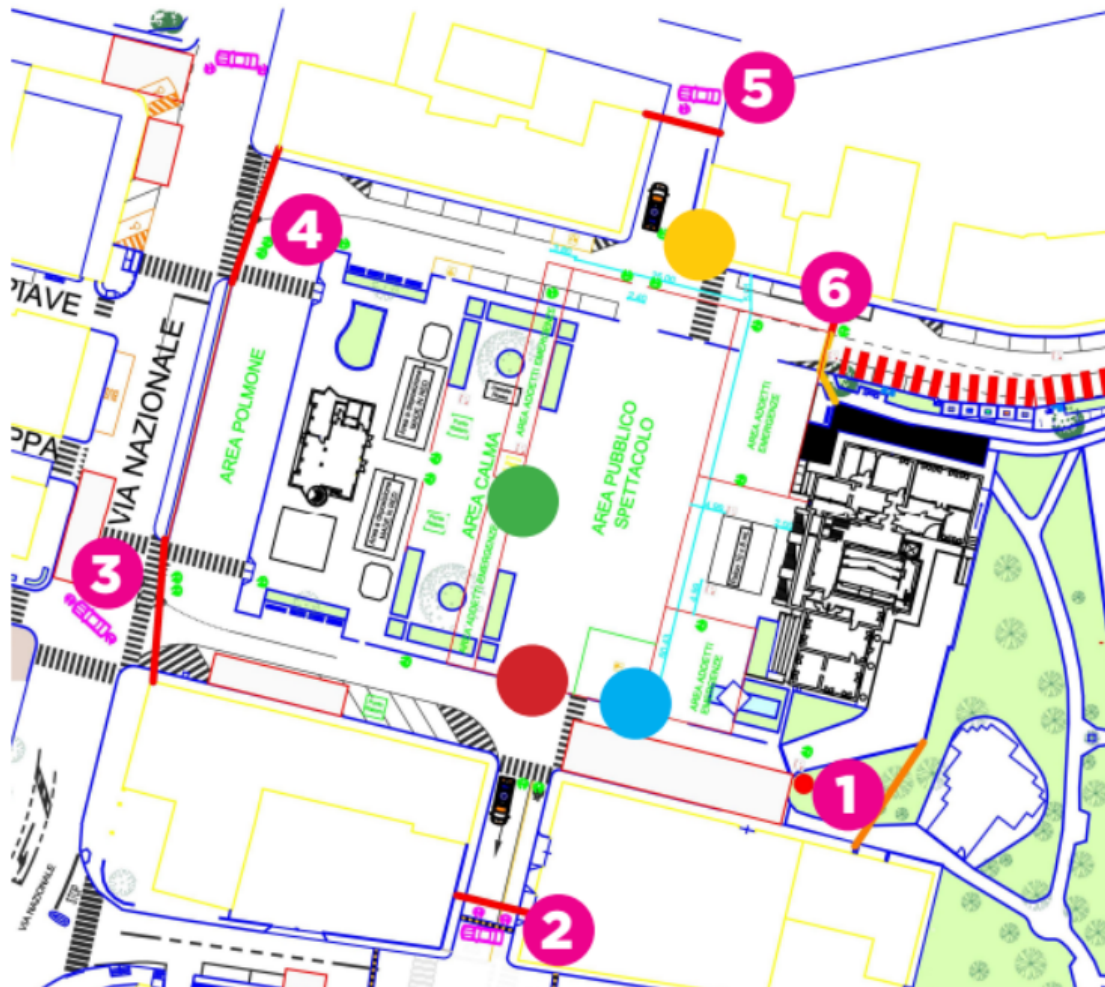

### **DIVIETO DI SOSTA E TRANSITO**

- dalle ore 8 tutta la parte rialzata di Piazza Libertà
- dalle ore 12 tutta Piazza Libertà e via Stradi
- dalle 16.30 via Nazionale dalla rotonda fino all'intersezione con via Vittorio Veneto

## **PARCHI PUBBLICI** a disposizione dei cittadini

Parco Ferrari

<https://www.google.com/maps/place/Parco+Giardini+Ferrari/@44.523271,10.8682225,17z/data=!4m5!3m4!1s0x477fe3abc726144f:0x45f2e415246f11d8!8m2!3d44.5228549!4d10.8641277>

Parco Due <https://www.google.com/maps/@44.5254939,10.8693969,17z>

## ORARI ACCESSO PUBBLICO

è previsto controllo con metal detector

- dalle 17.30 Piazza Libertà – Zona Calma
  - ingressi 1 e 2 consigliato ai disabili
  - ingressi 3 – 4 – 5 – 6,
- dalle 18.30 Area concerto
  - ingresso blu riservato ai disabili
  - ingressi rosso – giallo