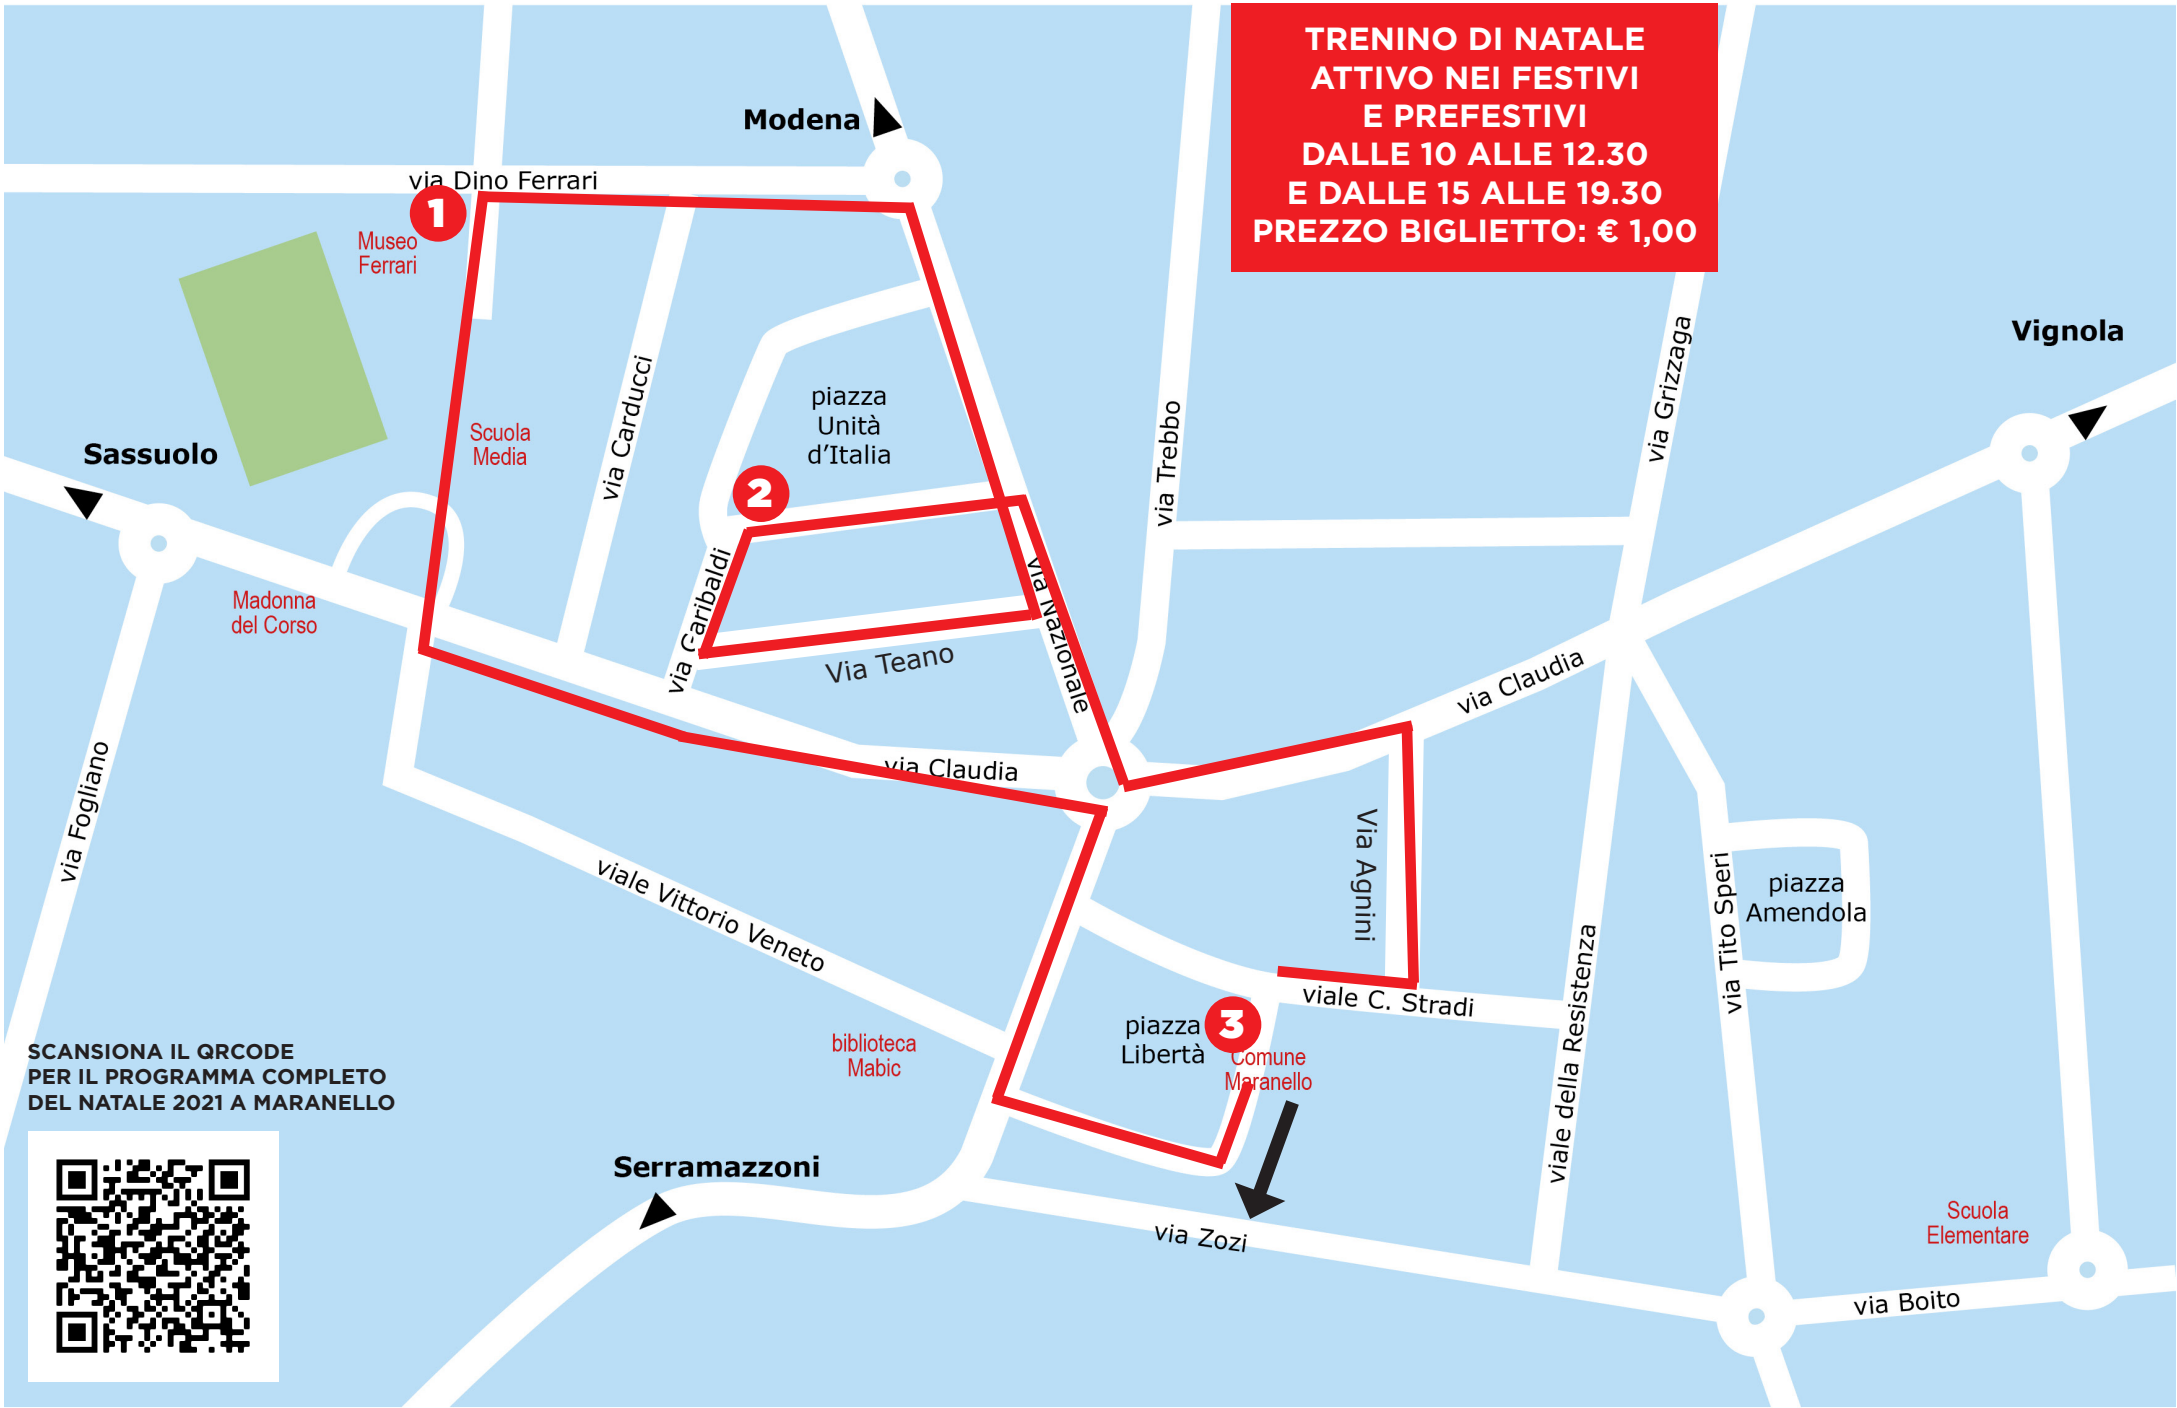

**TRENIINO DI NATALE
ATTIVO NEI FESTIVI
E PREFESTIVI
DALLE 10 ALLE 12.30
E DALLE 15 ALLE 19.30
PREZZO BIGLIETTO: € 1,00**

SCANSIONA IL QR CODE
PER IL PROGRAMMA COMPLETO
DEL NATALE 2021 A MARANELLO