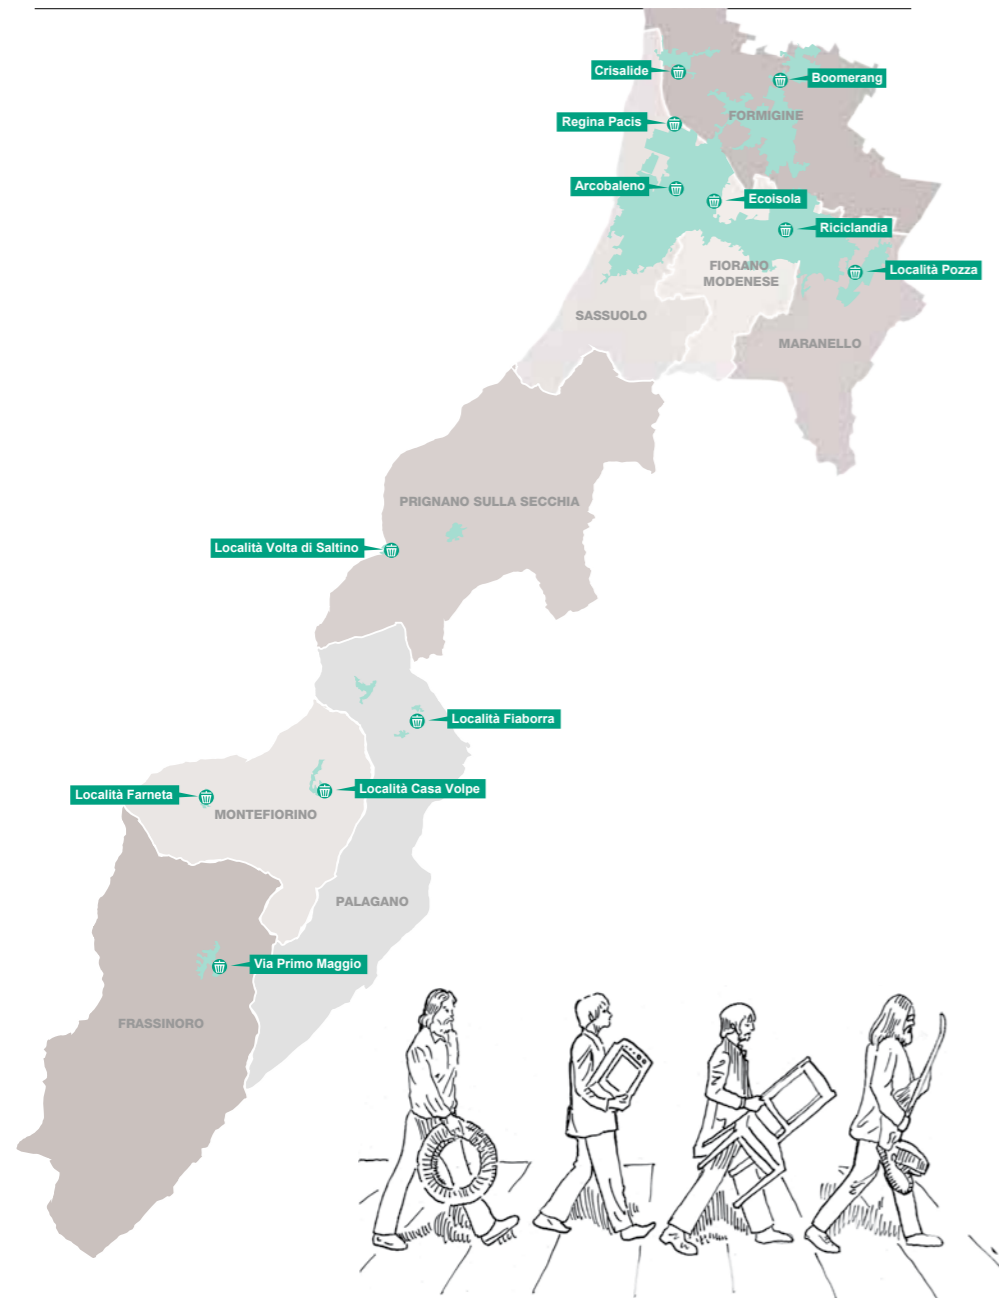

il Rifiutologo.it

edizione giugno 2016, stampato su carta ecologica - design: Koan multimedia

GRUPPOHERA

LE STAZIONI ECOLOGICHE DELL'UNIONE DEL DISTRETTO CERAMICO

LE STAZIONI ECOLOGICHE

Località stazioni Ecologiche	Orari di apertura
Fiorano - Ecoisola Via Ghiarola Vecchia, 51	martedì e mercoledì: 9-12 e dalle 15-17 sabato: 9-13 e dalle 14-18 domenica: 9-12
Fiorano - Riciclandia Via Canaletto, 40	lunedì, giovedì e venerdì: 9-12 e dalle 15-17 sabato: 9-13 e dalle 14-18
Formigine – Boomerang Via Copernico (loc. Casinalbo)	ORARIO ESTIVO lunedì: 15-19 da martedì a sabato: 9-12 e dalle 15-19 domenica: 9-12 ORARIO INVERNALE lunedì: 14-18 da martedì a sabato: 9-12 e dalle 14-18 domenica: 9-12
Formigine – Crisalide Via Mazzacavallo (loc. Magreta)	ORARIO ESTIVO da lunedì a venerdì: 9-12 sabato: 9-12 e dalle 15-19 ORARIO INVERNALE da lunedì a venerdì: 9-12 sabato: 9-12 e dalle 14-18
Frassinoro Via I° Maggio	ORARIO ESTIVO martedì e sabato: 15-19 giovedì: 8.30-12.30 ORARIO INVERNALE giovedì: 9-12 sabato: 15-18
Maranello Via Firenze (loc. Pozza)	ORARIO ESTIVO da lunedì a sabato: 8-12.30 e dalle 15.30-18.30 domenica: 9-12 ORARIO INVERNALE da lunedì a sabato: 8-12.30 e dalle 14.30-17.30 domenica: 9-12
Montefiorino SS 486 (loc. Casa Volpe)	ORARIO ESTIVO dal 16 giugno al 14 settembre mercoledì e sabato: 8-12.30 ORARIO INVERNALE dal 15 settembre al 15 giugno mercoledì e sabato: 9-12.30
Montefiorino Via Comunale per Romanoro (loc. Farneta)*	ORARIO ESTIVO dal 16 giugno al 14 settembre mercoledì e venerdì: 8-12.30 ORARIO INVERNALE dal 15 settembre al 15 giugno mercoledì e venerdì: 9-12.30
Palagano Via Provinciale, 24 (loc. Fiabora fraz. Costrignano)	martedì e giovedì: 14-17 sabato: 9-12 e dalle 14-17
Prignano Via Val Rossenna (loc. Volta di Saltino)	da martedì a venerdì: 8.30-13 sabato: 9-12.30 e dalle 14-17.30
Sassuolo – Arcobaleno Via Madre Teresa, 1	da lunedì a sabato: 9-18 domenica: 9-12
Sassuolo – Regina Pacis** Via Regina Pacis, 330	ORARIO ESTIVO da lunedì a sabato: 9-12 e dalle 15-18 ORARIO INVERNALE da lunedì a sabato: 9-12 e dalle 14-17