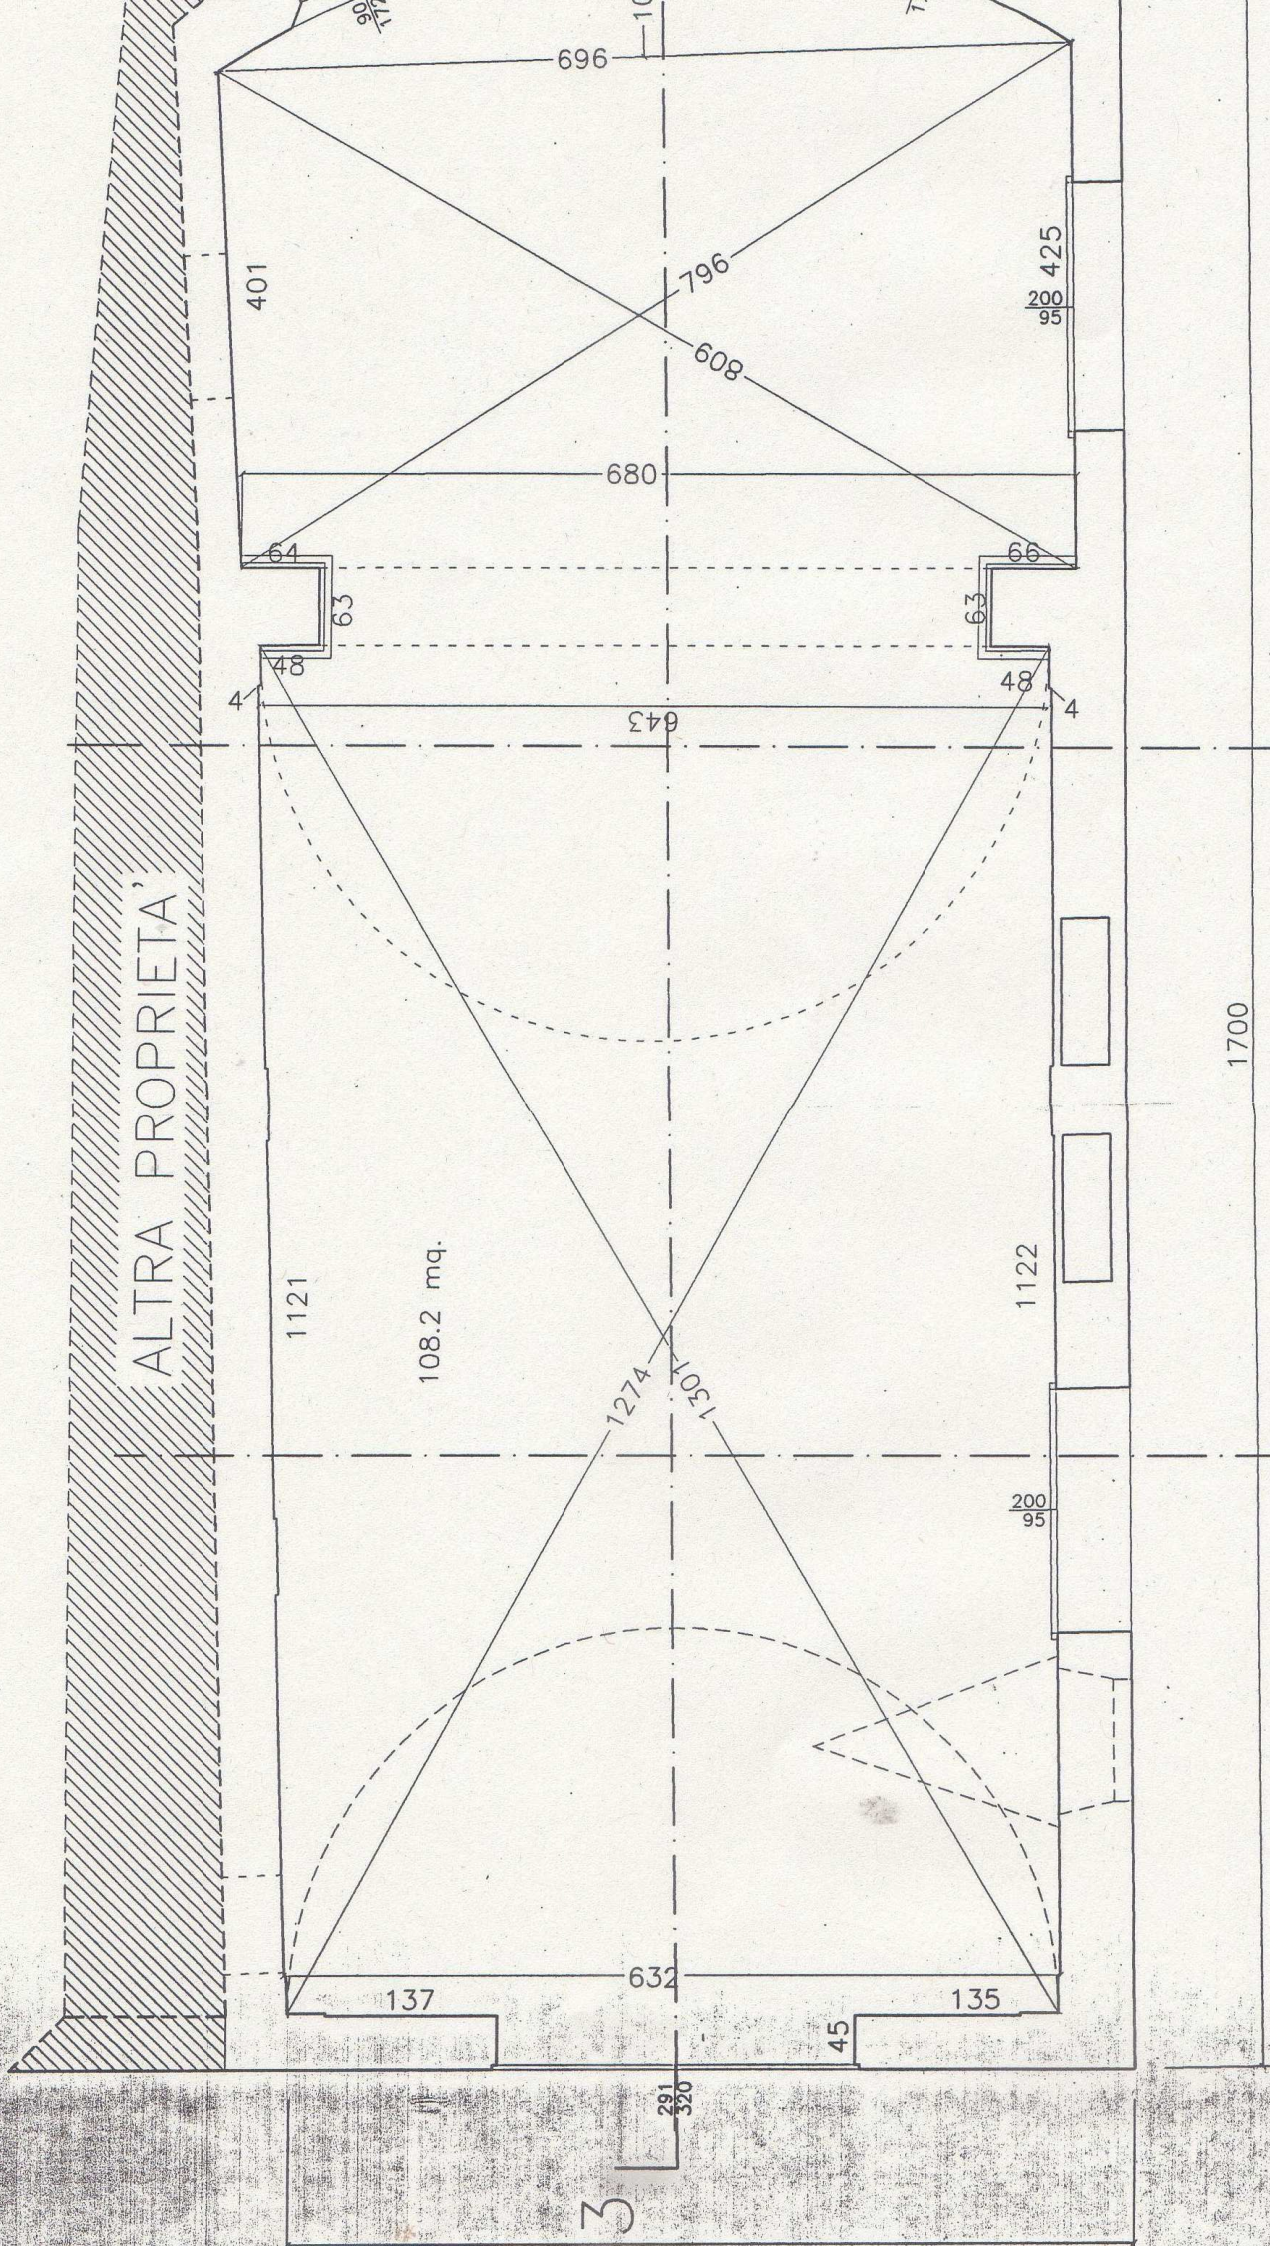

IEVO DELLO STATO DI FATTO

ALTRA PROPRIETA'

108.2 mq.

1700

PIANTA LIVELLO PAVIMENTO

2

3

1